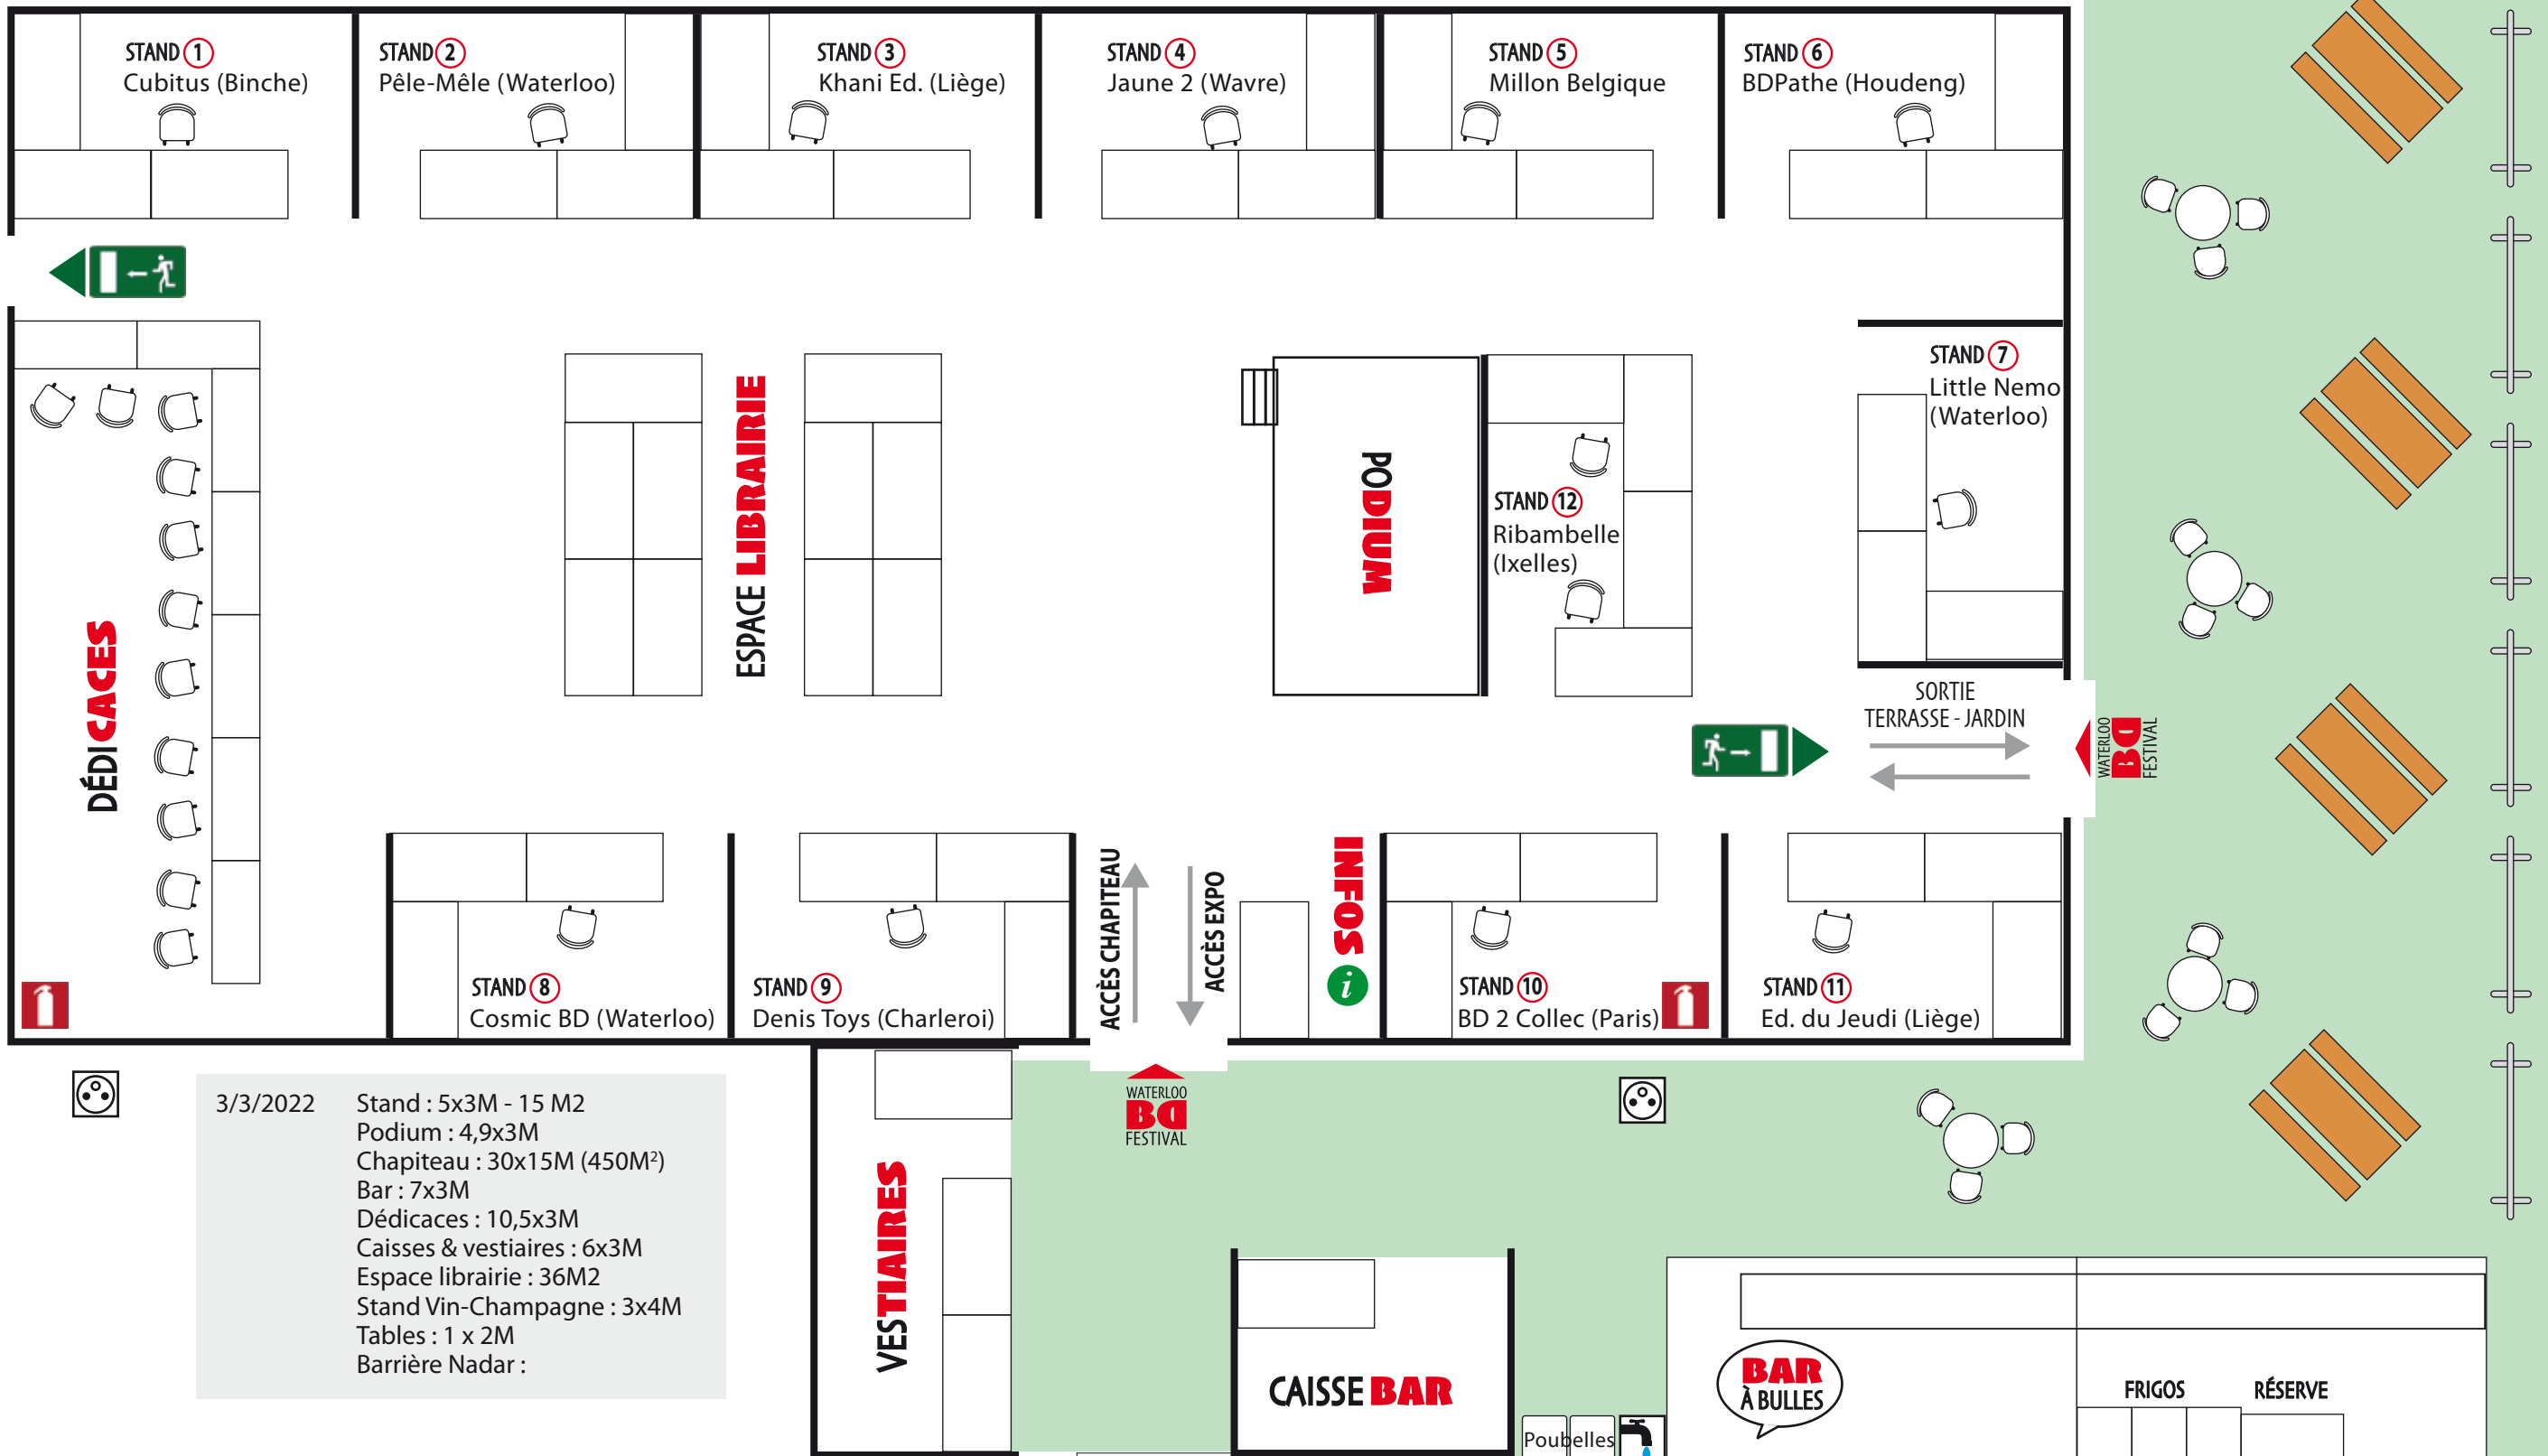

STAND

- | | |
|--------------------------|-----------------------------|
| ① Cubitus (Binche) | ⑦ Little Nemo (Bruxelles) |
| ② Pèle-Mêle (Waterloo) | ⑧ Cosmic BD (Waterloo) |
| ③ Khani Editions (Liège) | ⑨ Denis Toys (Charleroi) |
| ④ Jaune 2 (Wavre) | ⑩ BD 2 Collec (Paris) |
| ⑤ Millon Belgique | ⑪ Editions du Jeudi (Liège) |
| ⑥ BDPathe (Houdeng) | ⑫ Ribambelle (Ixelles) |

3/3/2022
 Stand : 5x3M - 15 M2
 Podium : 4,9x3M
 Chapiteau : 30x15M (450M²)
 Bar : 7x3M
 Dédicaces : 10,5x3M
 Caisses & vestiaires : 6x3M
 Espace librairie : 36M2
 Stand Vin-Champagne : 3x4M
 Tables : 1 x 2M
 Barrière Nadar :